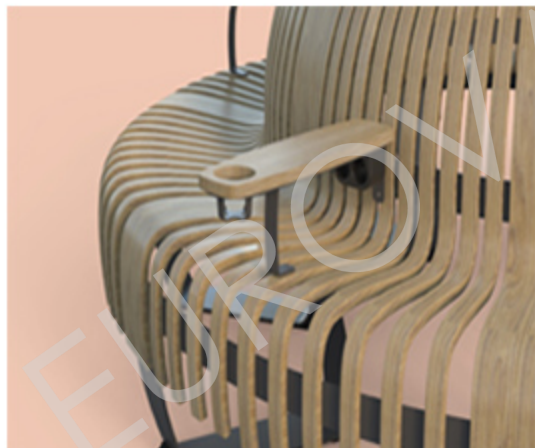

**ДЕРЕВЯННЫЙ ПОДЛОКОТНИК
С ПОДСТАКАННИКОМ И РОЗЕТКОЙ**