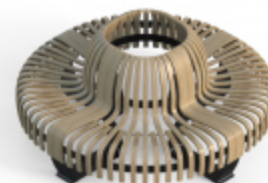

Древесные, однотонные и фантазийные цвета на выбор по желанию заказчика.

СКАМЕЙКИ СО СПИНКОЙ «НОВА»

Прямая 400x90x64

Волна 414x90x90

Змейка 516x167x90

Змейка Лайт 414x90x90

Полукруг R 320/185

Омега R 320/ 185

Полукруг В R 320/195

Круг R 320/195

Пончик R 180/55

Инфинити 680x320x90

Эллипс 280x180x90

СКАМЕЙКИ СО СПИНКОЙ «НОВА»

СКАМЕЙКИ СО СПИНКОЙ «НОВА»

СКАМЕЙКИ «НОВА» СЕРИЯ «S»

Прямая «S» 400x610x45

Волна «S» 410x810x45

Волна «S1» 537x135x45

Змейка «S» 490x180x45

Полукруг «S» R315/190

Омега «S» R315/190

Пончик «S» R180/57

Круг «S» R315/190