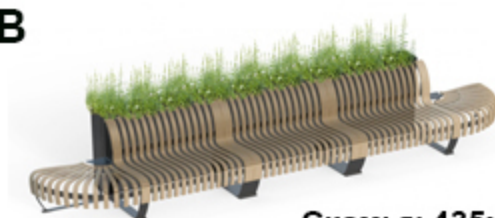

Эллипс «S» 280x180x45

Инфинити «S» 670x315x45

СКАМЕЙКИ СЕРИИ «НОВА»

ЦВЕТОЧНЫЕ ВАЗОНЫ ДЛЯ СКАМЕЕК СЕРИИ «НОВА»

A

Скамья: 202x180см

Вазон 135x48см Н87 (330 литров)

B