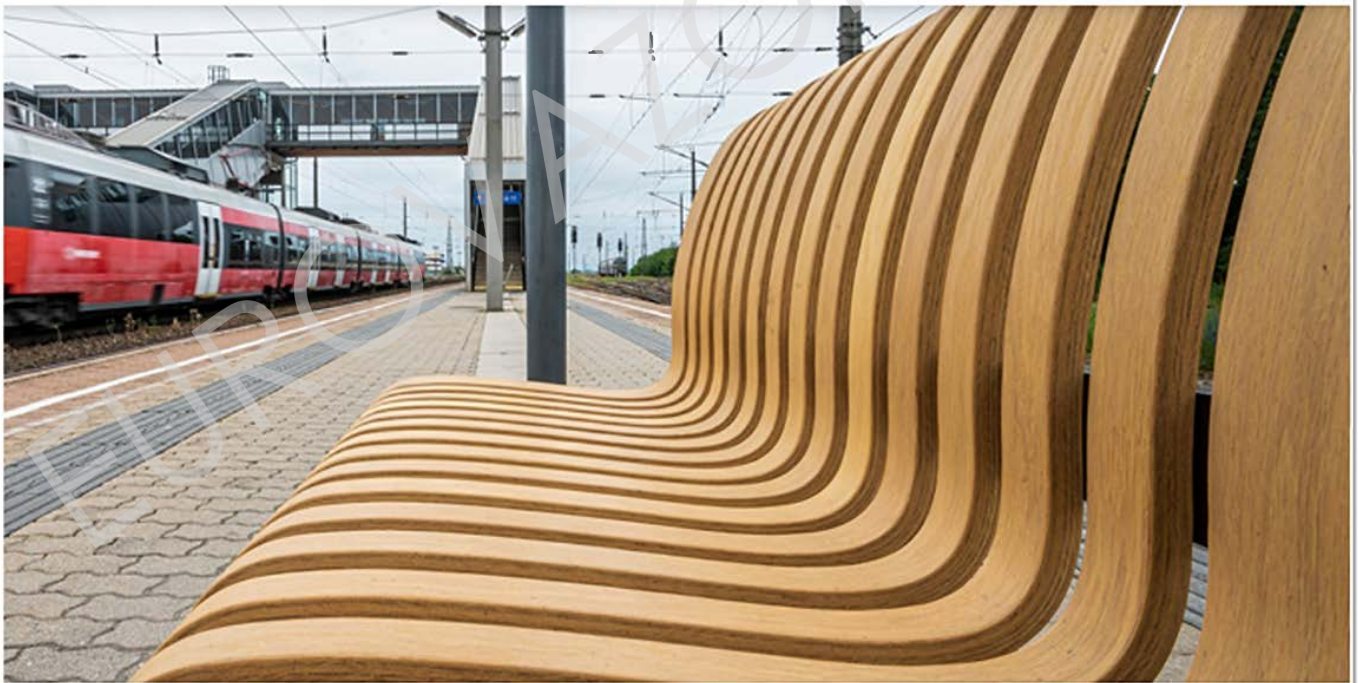

СЕРИЯ «НОВА» АТМОСФЕРСТОЙКАЯ

Специально разработанная защита поверхности ламели для установки на открытом воздухе. Поверхность ламели покрыта термо и влагостойким пластиком, защищающим от негативного воздействия окружающей среды.

Древесные, однотонные и фантазийные цвета на выбор по желанию заказчика.