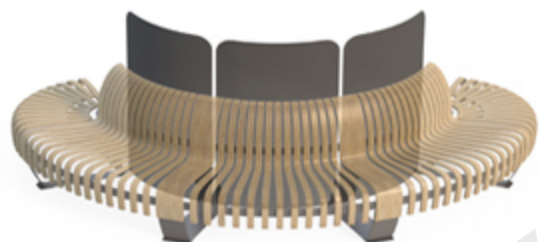

W

Вазон 114/80x55 Н53см (290 лит.)

X

Вазон 55x55 Н53см (160 лит.)

Z

Вазон 42x52 Н53см (80 лит.)

СКАМЕЙКИ СЕРИИ «НОВА»

РАЗДЕЛИТЕЛИ ПРОСТРАНСТВА ДЛЯ СКАМЕЕК «НОВА»

Разделители пространства крепятся к сиденьям скамеек «Нова». В стандартной комплектации непрозрачный или с перфорацией. Возможно нанесение информации, логотипа, любого рисунка. Антивандальные, металл окрашен порошковой краской по RAL.