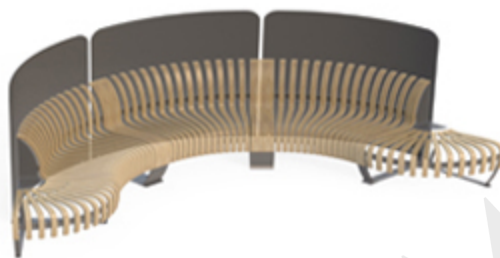

W

Вазон 114/80x55 Н53см (290 лит.)

X

Вазон 55x55 Н53см (160 лит.)

Z

Вазон 42x52 Н53см (80 лит.)

СКАМЕЙКИ СЕРИИ «НОВА»

РАЗДЕЛИТЕЛИ ПРОСТРАНСТВА ДЛЯ СКАМЕЕК «НОВА»

Разделители пространства крепятся к сиденьям скамеек «Нова». В стандартной комплектации непрозрачный или с перфорацией. Возможно нанесение информации, логотипа, любого рисунка. Антивандальные, металл окрашен порошковой краской по RAL.