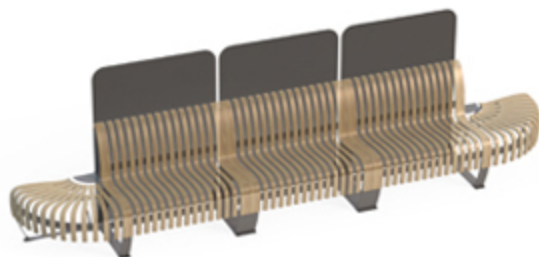

W

Вазон 114/80x55 Н53см (290 лит.)

X

Вазон 55x55 Н53см (160 лит.)

Z

Вазон 42x52 Н53см (80 лит.)

СКАМЕЙКИ СЕРИИ «НОВА»

РАЗДЕЛИТЕЛИ ПРОСТРАНСТВА ДЛЯ СКАМЕЕК «НОВА»

Разделители пространства крепятся к сиденьям скамеек «Нова». В стандартной комплектации непрозрачный или с перфорацией. Возможно нанесение информации, логотипа, любого рисунка. Антивандальные, металл окрашен порошковой краской по RAL.