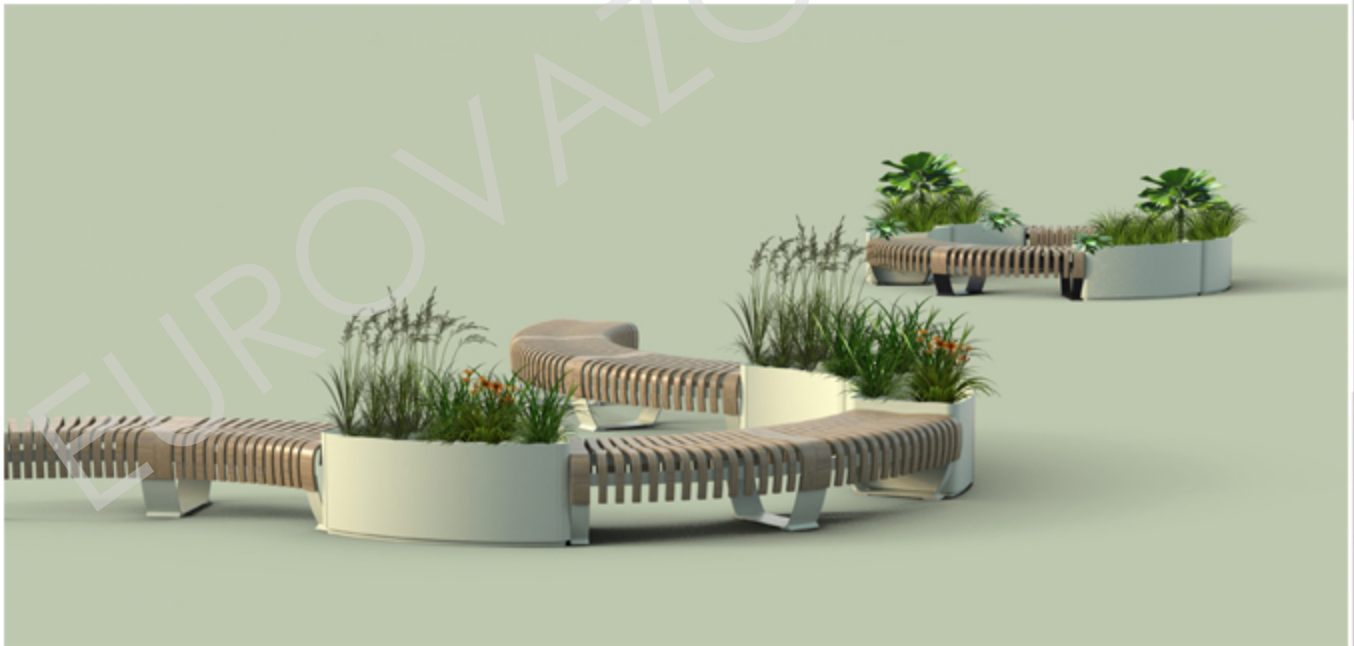

СКАМЕЙКИ СЕРИИ «НОВА»