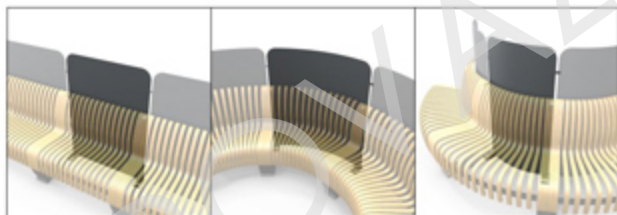

W

Вазон 114/80x55 Н53см (290 лит.)

X

Вазон 55x55 Н53см (160 лит.)

Z

Вазон 42x52 Н53см (80 лит.)

СКАМЕЙКИ СЕРИИ «НОВА»

РАЗДЕЛИТЕЛИ ПРОСТРАНСТВА ДЛЯ СКАМЕЕК «НОВА»

Разделители пространства крепятся к сиденьям скамеек «Нова». В стандартной комплектации непрозрачный или с перфорацией. Возможно нанесение информации, логотипа, любого рисунка. Антивандальные, металл окрашен порошковой краской по RAL.