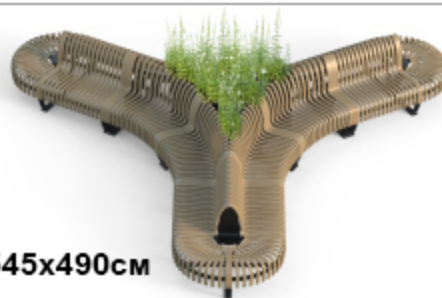

Вазон 48x24см Н87 (90 литров)

ЦВЕТОЧНЫЕ ВАЗОНЫ ДЛЯ СКАМЕЕК СЕРИИ «НОВА»

G

Скамья: 440x400см

Вазон 50x50 H87см (65 литров)

K

Скамья: 545x490см

L