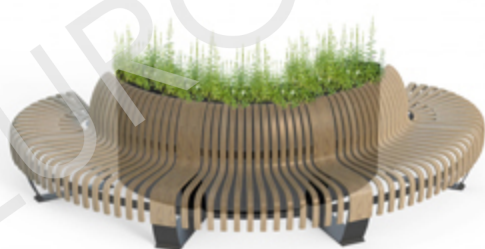

Скамья: R320см

Вазон 68/57x25см Н87 (150 литров)

H