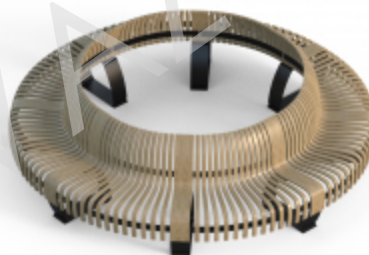

Древесные, однотонные и фантазийные цвета на выбор по желанию заказчика.

СКАМЕЙКИ СО СПИНКОЙ «НОВА»

Прямая 400x90x64

Волна 414x90x90

Змейка 516x167x90

Змейка Лайт 414x90x90

Полукруг R 320/185

Омега R 320/ 185

Полукруг В R 320/195

Круг R 320/195

Пончик R 180/55

Инфинити 680x320x90

Эллипс 280x180x90

СКАМЕЙКИ СО СПИНКОЙ «НОВА»

СКАМЕЙКИ СО СПИНКОЙ «НОВА»

СКАМЕЙКИ «НОВА» СЕРИЯ «S»

Прямая «S» 400x610x45

Волна «S» 410x810x45

Волна «S1» 537x135x45

Змейка «S» 490x180x45

Полукруг «S» R315/190

Омега «S» R315/190

Пончик «S» R180/57

Круг «S» R315/190

Разделители пространства крепятся к сиденьям скамеек «Нова». В стандартной комплектации непрозрачный или с перфорацией. Возможно нанесение информации, логотипа, любого рисунка. Антивандальные, металл окрашен порошковой краской по RAL.