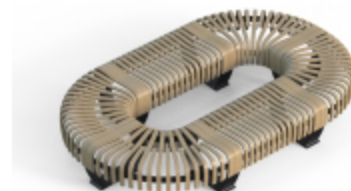

Прямая «S» 400x610x45

Волна «S» 410x810x45

Волна «S1» 537x135x45

Змейка «S» 490x180x45

Полукруг «S» R315/190

Омега «S» R315/190

Пончик «S» R180/57

Круг «S» R315/190