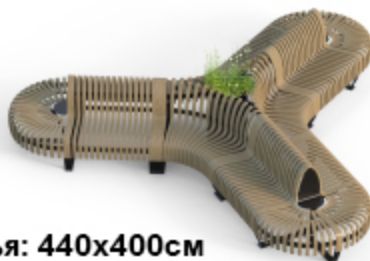

Вазон 135x24см Н87 (160 литров)

F

Вазон 126/118x25 Н87 (290 литров)

G

Скамья: R320см

Вазон 68/57x25см Н87 (150 литров)

H

Скамья: R180см

Вазон 48x24см Н87 (90 литров)

ЦВЕТОЧНЫЕ ВАЗОНЫ ДЛЯ СКАМЕЕК СЕРИИ «НОВА»

G

Скамья: 440x400см

Вазон 50x50 H87см (65 литров)

K

Скамья: 545x490см

L