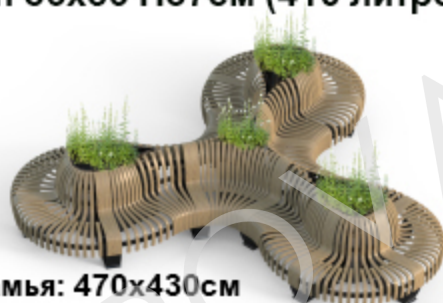

Вазон 48x24см Н87 (90 литров)

ЦВЕТОЧНЫЕ ВАЗОНЫ ДЛЯ СКАМЕЕК СЕРИИ «НОВА»

G

Скамья: 440x400см

Вазон 50x50 H87см (65 литров)

K

Скамья: 545x490см

L

Скамья: 515x515см

Вазон 86x86 H87см (410 литров)

M

Скамья: 385x180см

Вазон 48x91 H87см (260 лит.)

N

Скамья: 470x430см

Вазон 48x91-3шт. (260 лит.) 50x50 H87см

O

Скамья: 270x250см

Вазон 50x50 H87см (65 лит.)

Q

Вазон 86x86 H87см (410 литров)

ЦВЕТОЧНЫЕ ВАЗОНЫ ДЛЯ СКАМЕЕК СЕРИИ «НОВА»

R

Вазон 48x48 Н87см (180 лит.)