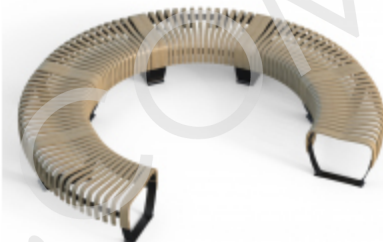

Прямая «S» 400x610x45

Волна «S» 410x810x45

Волна «S1» 537x135x45

Змейка «S» 490x180x45

Полукруг «S» R315/190

Омега «S» R315/190

Пончик «S» R180/57

Круг «S» R315/190

Разделители пространства крепятся к сиденьям скамеек «Нова». В стандартной комплектации непрозрачный или с перфорацией. Возможно нанесение информации, логотипа, любого рисунка. Антивандальные, металл окрашен порошковой краской по RAL.