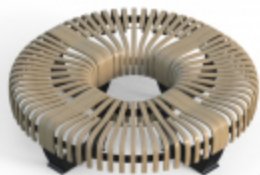

Полукруг В R 320/195

Круг R 320/195

Пончик R 180/55

Инфинити 680x320x90

Эллипс 280x180x90

СКАМЕЙКИ СО СПИНКОЙ «НОВА»

СКАМЕЙКИ СО СПИНКОЙ «НОВА»

СКАМЕЙКИ «НОВА» СЕРИЯ «S»

Прямая «S» 400x610x45

Волна «S» 410x810x45

Волна «S1» 537x135x45

Змейка «S» 490x180x45

Полукруг «S» R315/190

Омега «S» R315/190

Пончик «S» R180/57

Круг «S» R315/190

Эллипс «S» 280x180x45

Инфинити «S» 670x315x45

СКАМЕЙКИ СЕРИИ «НОВА»

ЦВЕТОЧНЫЕ ВАЗОНЫ ДЛЯ СКАМЕЕК СЕРИИ «НОВА»

A

Скамья: 202x180см

Вазон 135x48см Н87 (330 литров)

B