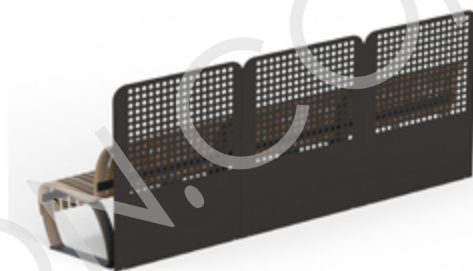

Разделители пространства крепятся к сиденьям скамеек «Нова». В стандартной комплектации непрозрачный или с перфорацией. Возможно нанесение информации, логотипа, любого рисунка. Антивандальные, металл окрашен порошковой краской по RAL.