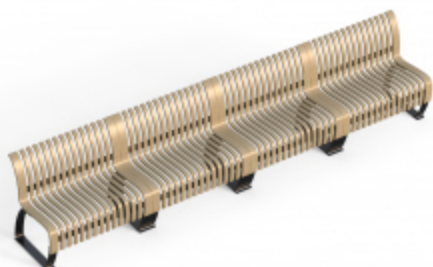

Встраиваемые в скамейки цветочные вазоны позволяют создавать зеленые зоны между местами для отдыха.

Продуманная конструкция дает возможность создания множества различных конфигураций.

СЕРИЯ «НОВА» АТМОСФЕРСТОЙКАЯ

Древесные, однотонные и фантазийные цвета на выбор по желанию заказчика.

СКАМЕЙКИ СО СПИНКОЙ «НОВА»

Прямая 400x90x64

Волна 414x90x90

Змейка 516x167x90

Змейка Лайт 414x90x90

Полукруг R 320/185

Омега R 320/ 185

Прямая «S» 400x610x45

Волна «S» 410x810x45

Волна «S1» 537x135x45

Змейка «S» 490x180x45

Полукруг «S» R315/190

Омега «S» R315/190

Пончик «S» R180/57

Круг «S» R315/190

Разделители пространства крепятся к сиденьям скамеек «Нова». В стандартной комплектации непрозрачный или с перфорацией. Возможно нанесение информации, логотипа, любого рисунка. Антивандальные, металл окрашен порошковой краской по RAL.