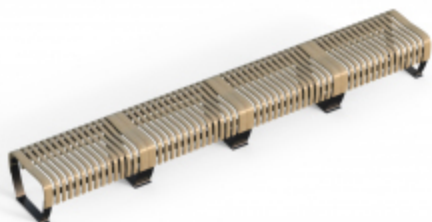

Полукруг В R 320/195

Круг R 320/195

Пончик R 180/55

Инфинити 680x320x90

Эллипс 280x180x90

СКАМЕЙКИ СО СПИНКОЙ «НОВА»

СКАМЕЙКИ СО СПИНКОЙ «НОВА»

СКАМЕЙКИ «НОВА» СЕРИЯ «S»

Прямая «S» 400x610x45

Волна «S» 410x810x45

Волна «S1» 537x135x45

Змейка «S» 490x180x45

Полукруг «S» R315/190

Омега «S» R315/190

Пончик «S» R180/57

Круг «S» R315/190