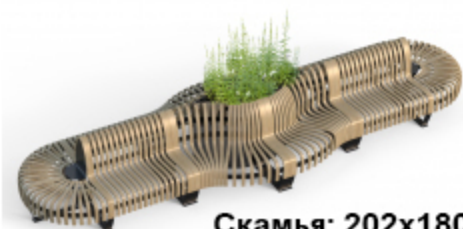

Эллипс «S» 280x180x45

Инфинити «S» 670x315x45

СКАМЕЙКИ СЕРИИ «НОВА»

ЦВЕТОЧНЫЕ ВАЗОНЫ ДЛЯ СКАМЕЕК СЕРИИ «НОВА»

A

Скамья: 202x180см

Вазон 135x48см Н87 (330 литров)

B