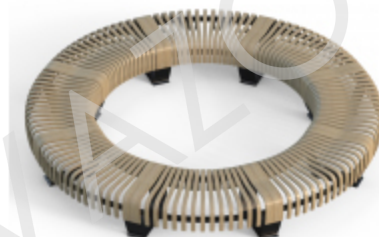

Прямая «S» 400x610x45

Волна «S» 410x810x45

Волна «S1» 537x135x45

Змейка «S» 490x180x45

Полукруг «S» R315/190

Омега «S» R315/190

Пончик «S» R180/57

Круг «S» R315/190

Разделители пространства крепятся к сиденьям скамеек «Нова». В стандартной комплектации непрозрачный или с перфорацией. Возможно нанесение информации, логотипа, любого рисунка. Антивандальные, металл окрашен порошковой краской по RAL.